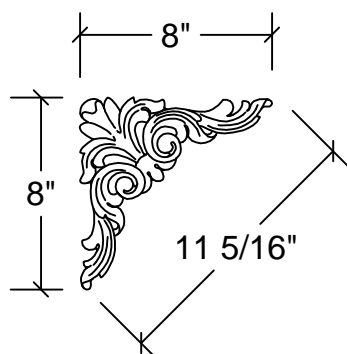

ONL-AC2 Onlay Acanthus Corner Medium
8" W. x 8" H. x 5/8" Thick
(1:8 Scale)

Copyright© 1986-2014 Enkeboll Designs®

Copyright© 2014 Enkeboll Designs®